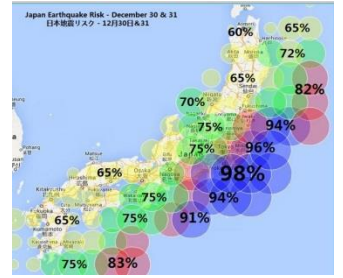

第15回 **Sundayふれ愛day**

今回のテーマは **災害に強い地域づくり**

- 場所 介護老人福祉施設 海光園 2F
熱海市上多賀 1016-10 TEL : 0557-67-1971
- 日時 2017年6月18日(日)
10:00 ~ 15:00 (受付9:45 ~ 14:00)

午前の部

10:00~11:30 **防災セミナー**

10:00~10:30 介護老人福祉施設 海光園の減災対策
~レジリエンス認証が取得できた理由~
社会福祉法人海光会
静岡県ふじのくに防災士